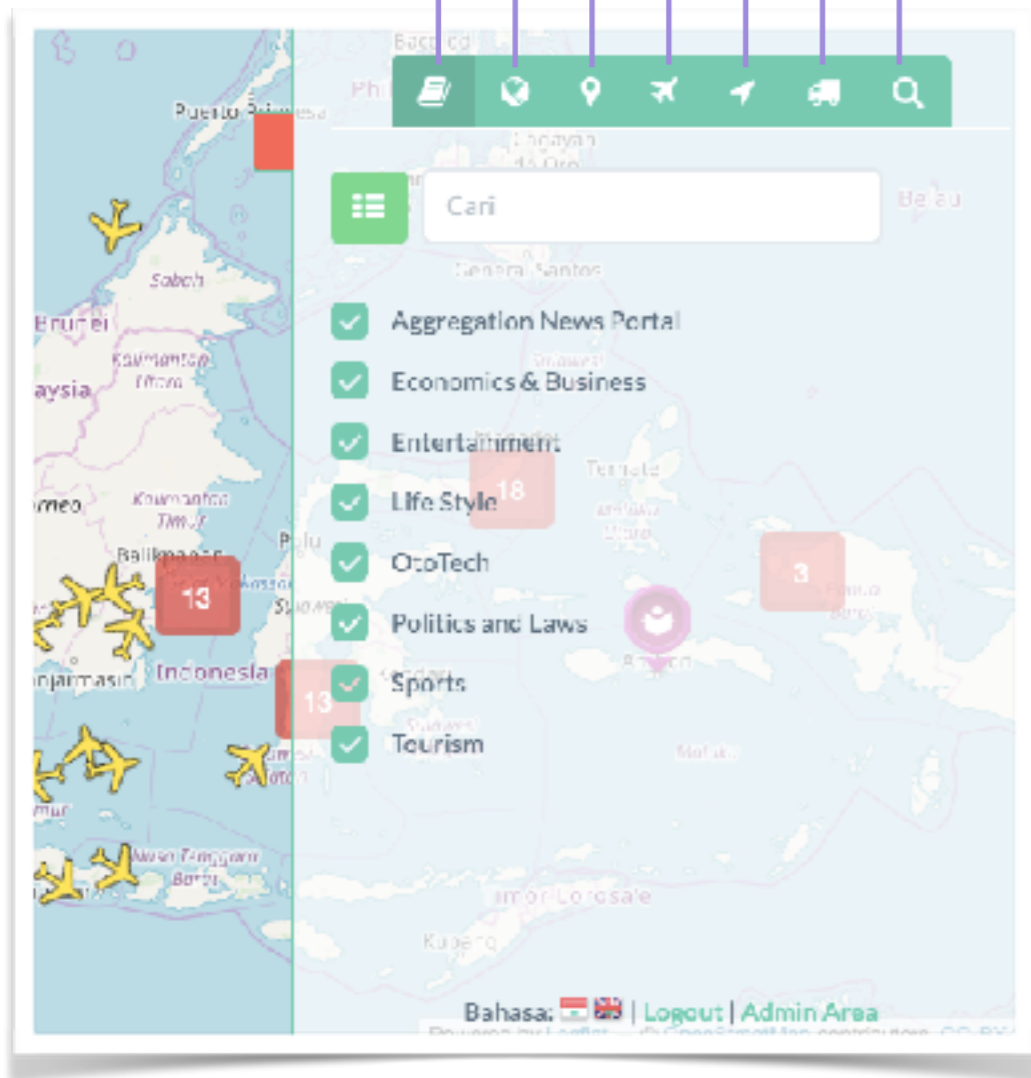

**Surel Anda:**

**Kata Sandi:**

**Ulangi Kata Sandi:**

**Nama Lengkap Anda:**

**Jenis Kelamin:**

Laki-laki  Perempuan

**Tanggal Lahir:**

Pilih  Pilih  Pilih

**Kirim**

[Sudah punya akun? Masuk disini](#)

sebelum dapat memakai reportase.com,  
harus mendaftar dahulu menjadi anggota

1 2 3 4 5 6 7

## Pemakaian Modul

- 1 Menu untuk menampilkan BERITA dalam format Geo spasial
- 2 Menu untuk menampilkan berbagai jenis PETA dan pendukungnya.
- 3 Menu untuk menampilkan POI (point of interest), yaitu sebuah informasi didalam peta.
- 4 Menu untuk menampilkan Live Pesawat Terbang, dari berbagai jenis Airline
- 5 Menu untuk menampilkan Live Kapal Laut, dari berbagai jenis tipe kapal.
- 6 Menu untuk menampilkan Live treking kendaraan darat (belum diaktifkan).
- 7 Menu untuk menampilkan Search sebuah informasi lokasi dalam peta.